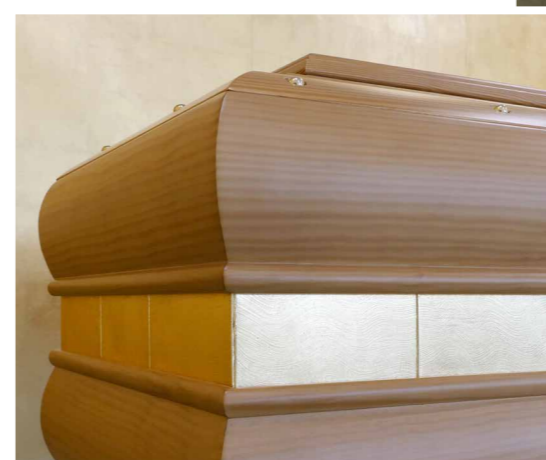

SIGILLO D'AMORE
retta, tonalità noce con maniglie

Dettaglio fascia e croce