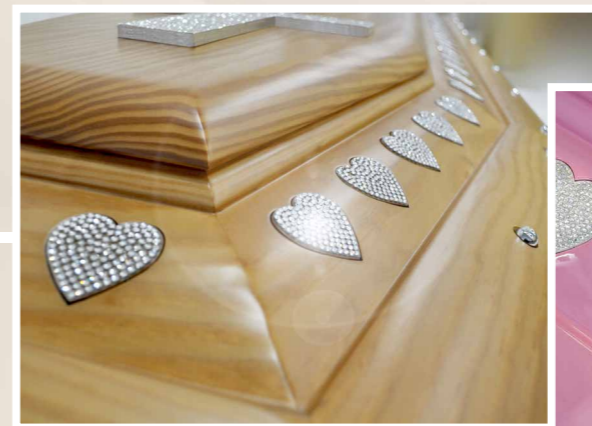

SCRIGNO DEL CUORE
spallata, noce chiaro, lucida
dettaglio

SCRIGNO DEL CUORE
spallata, miele
dettaglio

SCRIGNO DEL CUORE
spallata, rivestimento in foglia oro
con maniglie

scrigno del cuore

Gioiello

SCRIGNO DEL CUORE *Gioiello*
spallata, laccata bianca
con maniglie, cuori e croce in brillanti

**Spediamo anche un singolo
cofano Scrigno del Cuore**

SCRIGNO DEL CUORE *Gioiello*
spallata, laccata bianca
dettaglio

La novità firmata Prima Bottega
rende ancora più luminosa la cerimonia.

I brillanti esaltano i cuoricini di Scrigno del Cuore
che i partecipanti alla cerimonia possono prendere
e conservare in ricordo della persona scomparsa.

SCRIGNO DEL CUORE *Gioiello*
spallata, miele

SCRIGNO DEL CUORE *Gioiello*
spallata, laccata rosa
con maniglie

Kit Accessori

Il cerimoniale di Scigno del Cuore si svolge con l'ausilio di un **kit di accessori** comprendente: