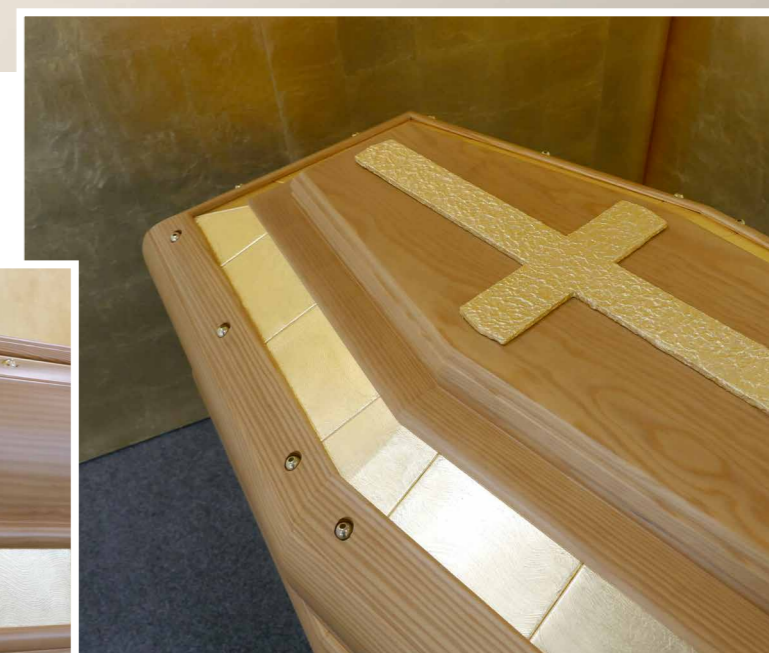

SIGILLO D'AMORE
retta, tonalità noce con maniglie

Dettaglio fascia e croce