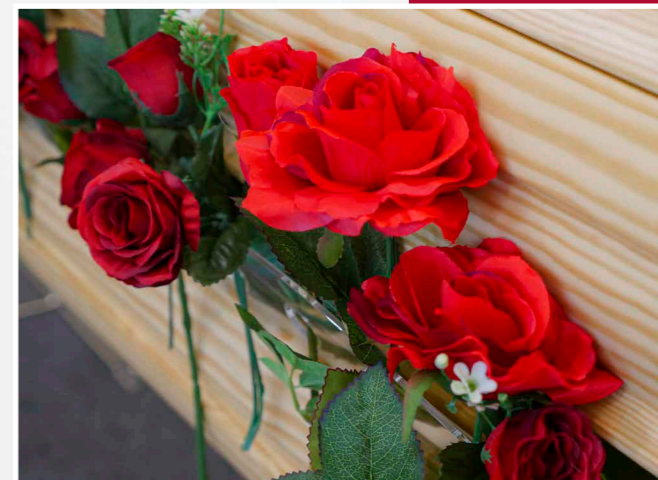

Illuminato da una fascia
in plexiglass oro a specchio
con **piccole aperture
a forma di cuore** nelle quali i
partecipanti possono offrire
un fiore come ultimo dono.

DONO
spallata, tonalità naturale
dettaglio