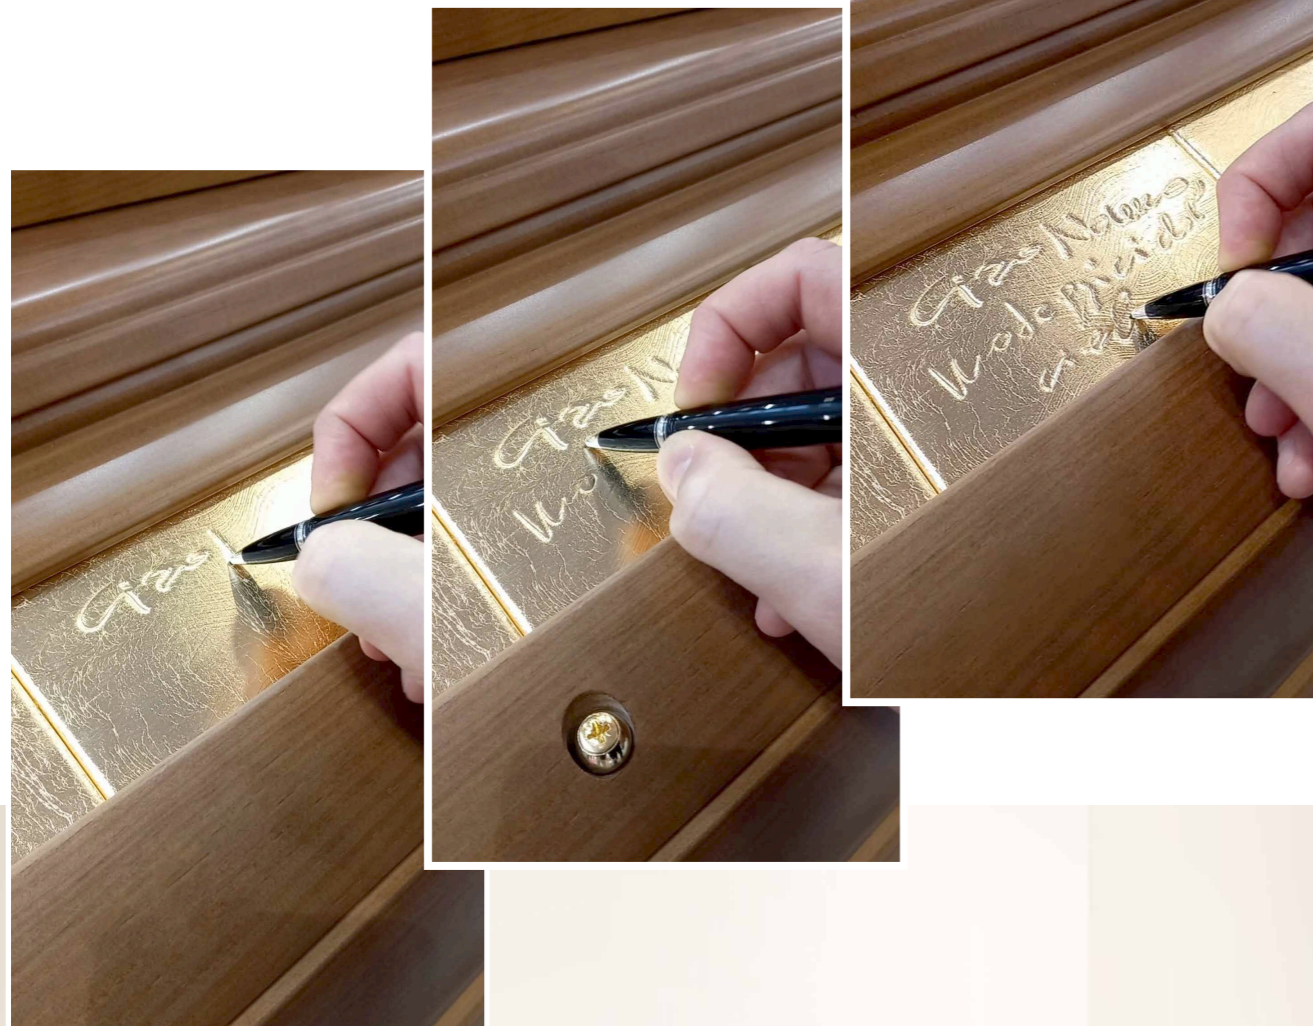

DONO
spallata, tonalità laccata bianca
con croce in plexiglass a specchio

Il cofano è dotato di **eleganti accessori trasparenti**, lungo il perimetro, studiati per l'inserimento di omaggi floreali.

UN PENSIERO INCISO PER SEMPRE

su
sigillo d'amore
UN PENSIERO INCISO PER SEMPRE

Una cerimonia unica e partecipativa, per **lasciare messaggi e pensieri d'addio** che rimarranno per sempre incisi.

SIGILLO D'AMORE
dettaglio mattonella con dedica

Da Prima Bottega è sempre possibile acquistare **anche un solo cofano!**

SIGILLO D'AMORE
spallata, tonalità noce medio con maniglie

SIGILLO D'AMORE
dettaglio croce in foglia oro

Sigillo d'Amore è pensato per regalare un' **esperienza nuova** creativa ed emozionante.

SIGILLO D'AMORE
spallata, tonalità miele

Sigillo d'Amore è avvolto e illuminato da due anelli in metallo da cesello e foglia oro, formati da **mattonelle da incidere** facilmente, anche con una penna.

SIGILLO D'AMORE
retta, tonalità noce con maniglie