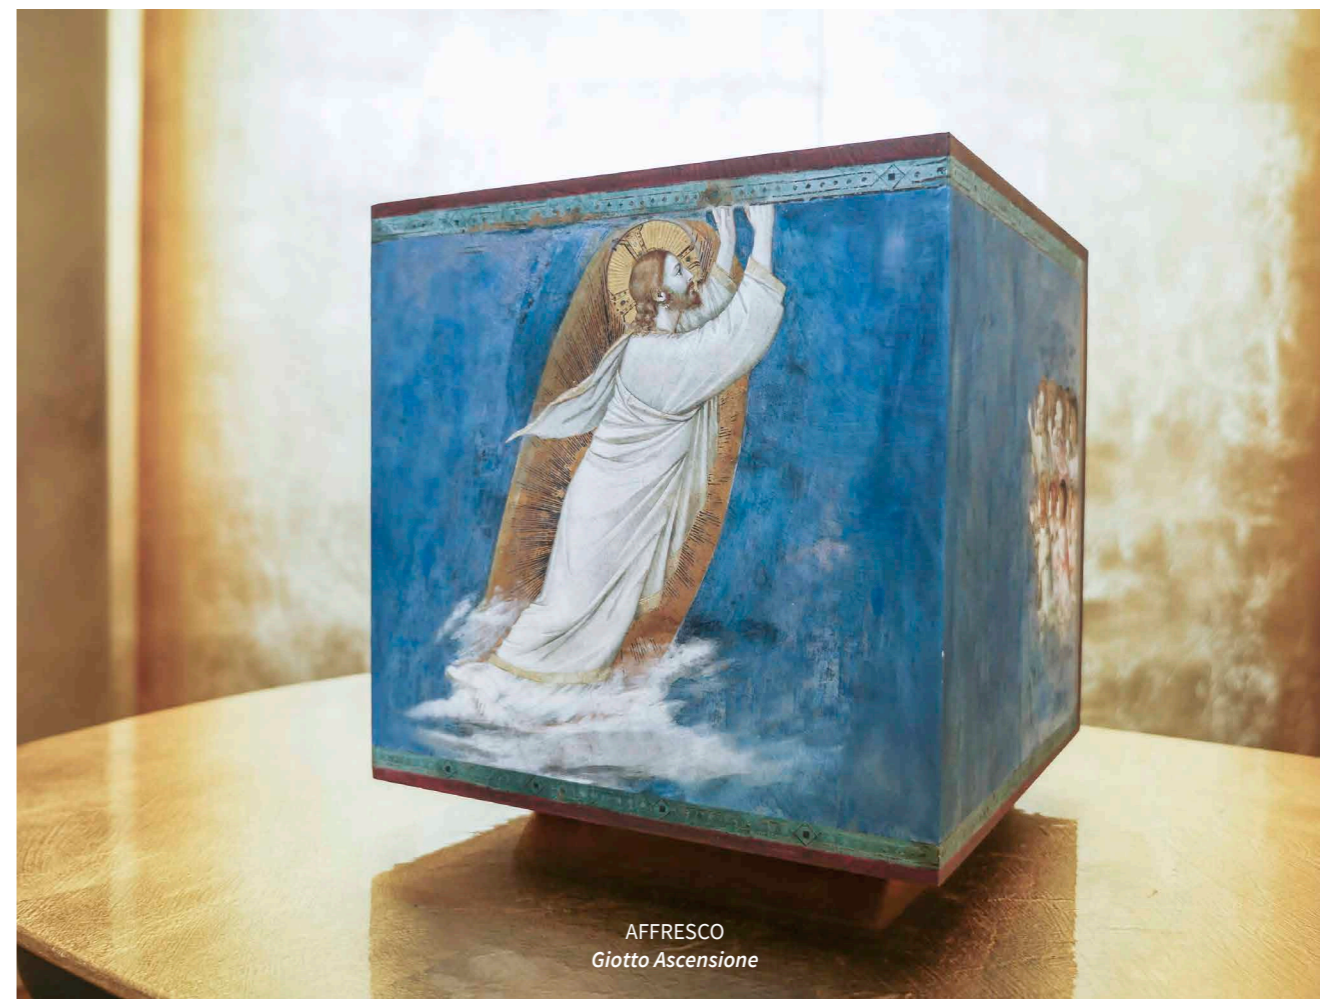

AFFRESCO
Giotto Ascensione