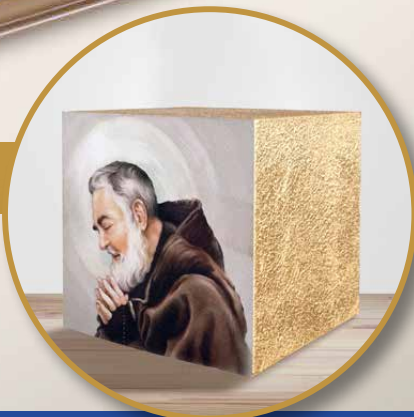

Nei dettagli si può osservare il particolare effetto
della tecnica **AFFRESCO**

Spediamo anche un singolo cofano Affresco!

Affresco Top
"Ascensione di Gesù"
spallata, tonalità miele

AFFRESCO TOP

è sensazionale:
l'unico cofano che fa
anche da Fondale!

PADRE PIO
 classic spallata, tonalità noce
 con croce in foglia oro

NOVITÀ URNE

Ogni soggetto può essere riprodotto
 in tecnica Affresco e oro bocciardato;
SCEGLI IL TUO PREFERITO!

Spediamo anche un singolo cofano Affresco!