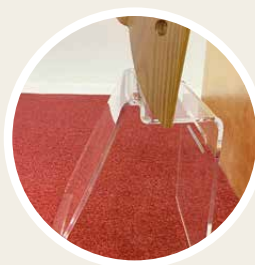

Il cofano funge da arredo:
il suo coperchio
poggia su uno speciale
piedistallo in plexiglass