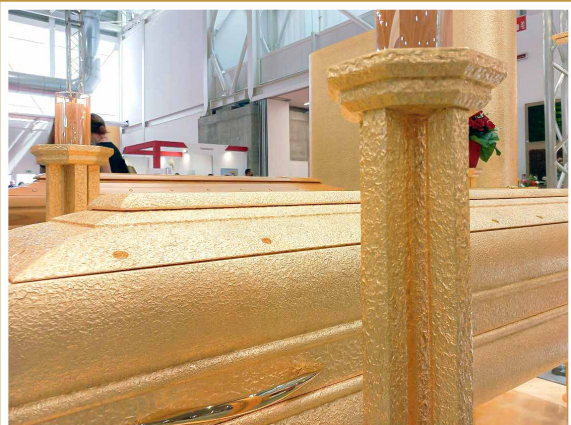

# Ricordo

*amorevole memoria*

Lo scrigno con un top impreziosito da una custodia in plexiglass trasparente che può essere riempita con oggetti e simboli in memoria dei nostri cari.

# Arred'oro

Una linea dedicata ai complementi d'arredo per l'allestimento di un luogo intimo e raffinato, che avvolge i partecipanti con la luminosa e calda atmosfera dell'oro.

Tappeto in foglia oro bocciardata  
dettaglio