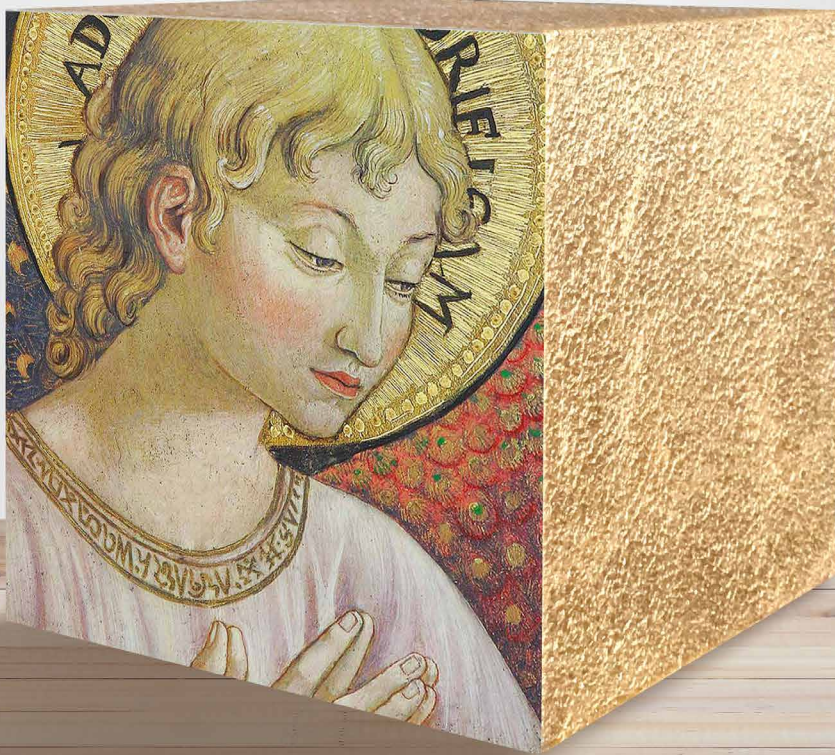

PERSONALIZZA la tua Urna

Possiamo riprodurre qualsiasi soggetto, dalle tradizionali immagini sacre alle fotografie degli affetti più cari

Spediamo anche un singolo Affresco Top e Urna personalizzati!